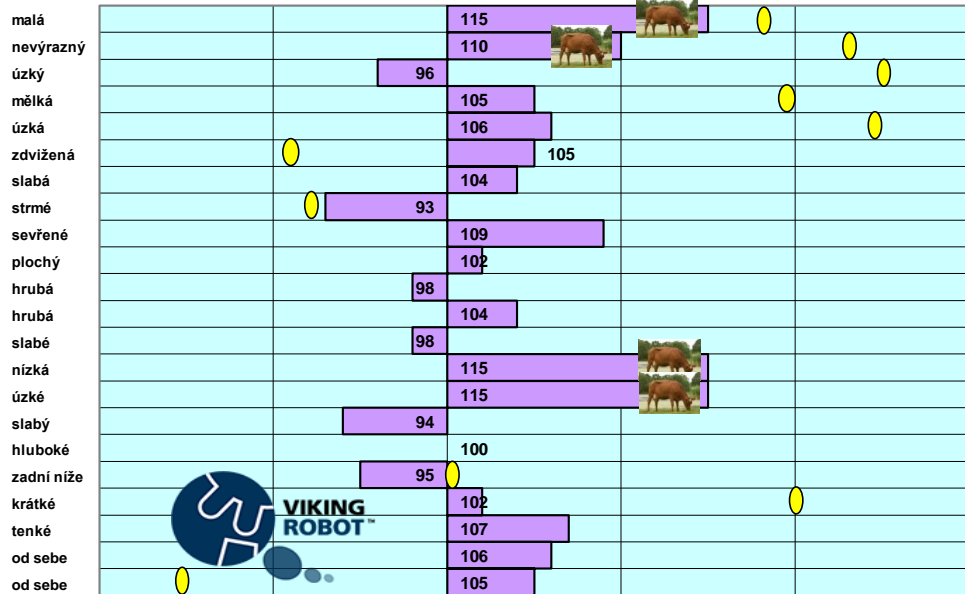

Ø VikingRed průměrná produkce (100) za 305 dní 9 883 kg mléka, 4,40 % tuku, 3,60 % bílkovin

Ukazatele produkce

- bílkoviny, kg
- bílkoviny, %
- tuk, kg
- tuk, %
- úspora krmiv

Zdravotní vlastnosti

- plodnost dcer
- porody paternální
- přežitelnost telat
- porody maternální
- odolnost mastitidám
- odolnost organismu
- dlouhověkost
- zdraví paznehtu

VIKING DEFENCE

Hodnocení zevnějšku

- rámec
- utváření kon.a paznehtu
- vemeno

Funkční vlastnosti

- dojitelnost
- temperament

Lineární hod. zevnějšku

- výška v kříži
- mléčný charakter
- šířka hrudníku
- hloubka těla
- šířka zádě
- sklon zádě
- hřbetní linie
- končetiny z boku
- končetiny ze zadu
- pazneht
- kvalita kostry
- kvalita rohoviny
- přední upnutí vemene
- výška zadního upnutí
- šířka zadního upnutí
- závěsný vaz
- hloubka vemene
- balance vemene
- délka struků
- tloušťka struků
- přední rozmístění struků
- zadní rozmístění struků

VIKING ROBOT

- velká
- výrazný
- široký
- hluboká
- široká
- sražená
- silná
- zauhlené
- otevřené
- vysoký
- jemná
- jemná
- silné
- vysoká
- široké
- silný
- mělké
- zadní výše
- dlouhé
- silné
- k sobě
- k sobě