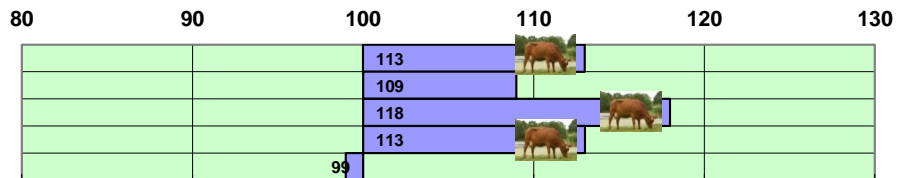

VR BOREAL

VR ELEKTRO

Narozen	07.09.2021
aAa	534
Kappa kasein	AB/A1A2
R%/ dcery (produkce)	80/0
Hodnocených dcer (plodnost dcer)	0
Hodnocených dcer (zevnějšek)	0
Datum propočtu PH	04.02.2025

EBV PRODUKCE

mléko (kg)	bílkoviny (%)	tuk (%)
+ 1 149	+ 0,06	+ 0,17

Ø VikingRed průměrná produkce (100) za 305 dní 9 883 kg mléka, 4,40 % tuku, 3,60 % bílkovin

Ukazatele produkce

- bílkoviny, kg
- bílkoviny, %
- tuk, kg
- tuk, %
- úspora krmiv

Zdravotní vlastnosti

- plodnost dcer
- porody paternální
- přežitelnost telat
- porody maternální
- odolnost mastitidám
- odolnost organismu
- dlouhověkost
- zdraví paznehtu

VIKING DEFENCE

Hodnocení zevnějšku

- rámec
- utváření kon.a paznehtu
- vemeno

Funkční vlastnosti

- dojitelnost
- temperament

Lineární hod. zevnějšku

- výška v kříži
- mléčný charakter
- šířka hrudníku
- hloubka těla
- šířka zádě
- sklon zádě
- hřbetní linie
- končetiny z boku
- končetiny ze zadu
- pazneht
- kvalita kostry
- kvalita rohoviny
- přední upnutí vemene
- výška zadního upnutí
- šířka zadního upnutí
- závěsný vaz
- hloubka vemene
- balance vemene
- délka struků
- tloušťka struků
- přední rozmístění struků
- zadní rozmístění struků