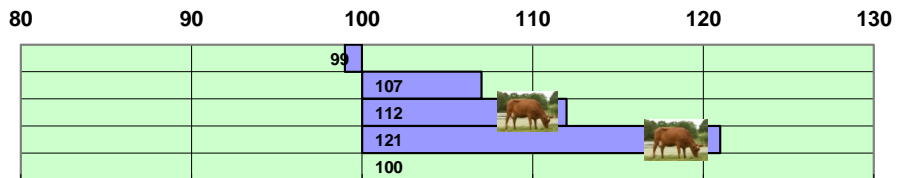

Ukazatele produkce

- bílkoviny, kg
- bílkoviny, %
- tuk, kg
- tuk, %
- úspora krmiv

Zdravotní vlastnosti

- plodnost dcer
- porody paternální
- přežitelnost telat
- porody maternální
- odolnost mastitidám
- odolnost organismu
- dlouhověkost
- zdraví paznehtu