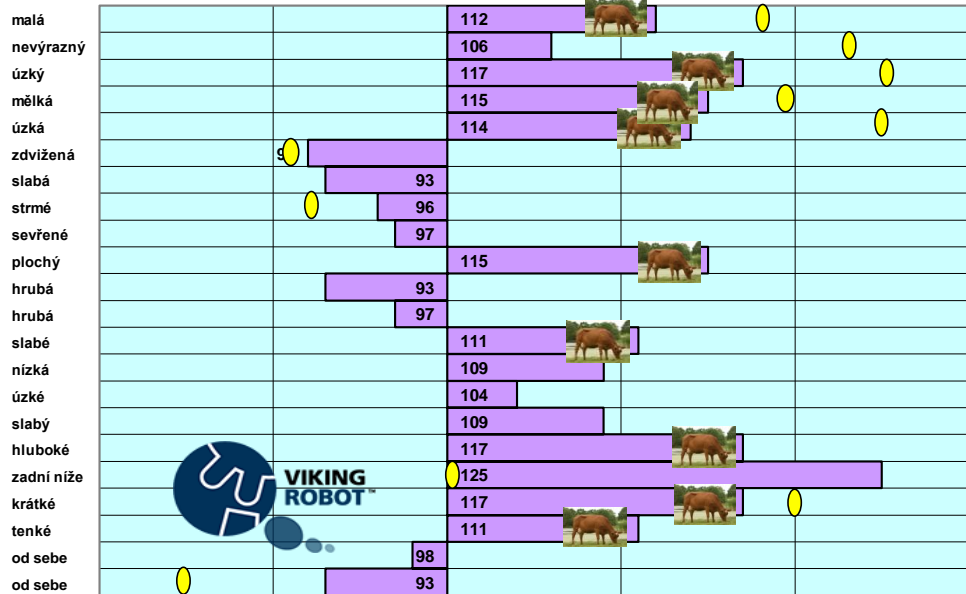

#### Hodnocení zevnějšku

- rámec
- utváření kon. a paznehtu
- vemeno

#### Lineární hod. zevnějšku

- výška v kříži
- mléčný charakter
- šířka hrudníku
- hloubka těla
- šířka zádě
- sklon zádě
- hřbetní linie
- končetiny z boku
- končetiny ze zadu
- pazneht
- kvalita kostry
- kvalita rohoviny
- přední upnutí vemene
- výška zadního upnutí
- šířka zadního upnutí
- závěsný vaz
- hloubka vemene
- balance vemene
- délka struků
- tloušťka struků
- přední rozmístění struků
- zadní rozmístění struků